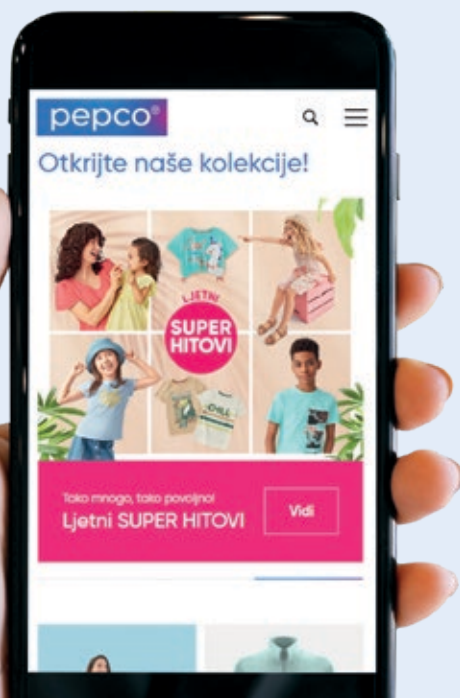

pepco®

osjetite kvalitetu,
uživajte u cijeni

Nova trgovina otvara se u Samoboru, 2.7. u 8 h

Ulica bleiburških žrtava 1945. 1, 10430 Samobor

PON – SUB: 8:00 – 21:00, NED: Zatvoreno

Najnovije kolekcije odjeće za cijelu obitelj, proizvodi za najmlađe, elegantne dekoracije za dom i još mnogo toga.
I sve to po super niskim cijenama!

Provjerite našu trenutnu ponudu
i pronađite inspiraciju na
www.pepco.hr

pepco®

osjetite kvalitetu,
uživajte u cijeni

Budite informirani

pepcohr

@pepcohr

pepco.hr

Služba za korisnike
e-mail: info.hrsi@pepco.eu

Adrese naših 128 trgovina uvijek
su dostupne na www.pepco.hr

Kupujte bez straha

Rok za povrat
proizvoda je 30 dana

*Pravila za povrat proizvoda
dostupna su na www.pepco.hr

Predstavljeni proizvodi su dio posebne ponude čije je trajanje navedeno na letku ili traje do isteka zaliha. Ponuda u trgovinama može se razlikovati u količini i dostupnosti asortimana (pojedini proizvodi će biti dostupni samo u odabranim trgovinama). Fotografije predstavljaju simbolične primjere proizvoda i mogu se neznatno razlikovati u stvarnosti. PEPCO zadržava pravo pogreške u slučaju netočnosti ili odstupanja u izgledu stvarnog proizvoda. Posjetite trgovine PEPCO i na licu mjesta pronađite sjajne ponude i detaljne informacije o našim proizvodima!